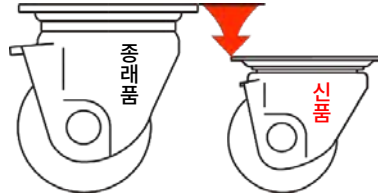

초저중심식 중화물용 캐스터

CAL-H

대향 19인치 록커에 적합

보다 낮게!

설치높이가 최대 10% 낮아집니다. (당사대비)
중심이 낮아져 안정성이 향상! 넘어짐 현상 감소!

보다 쾌적하게!

회전시 동력이 약 40% 가벼워집니다. (당사대비)
운반 시 작업자의 부담이 대폭 감소!

특주품 대응!

귀사의 제품사양에 맞추어 대응해 드립니다!

종래의 저중심식이
더욱 진화!
약 10%
높이가 낮아졌습니다.

저중심식 중부하용 캐스터 CAL-UHG형 사양

| 품 번 | 허용중량 daN (kgf) | 바퀴직경 (mm) | 바퀴폭 (mm) | 조립높이 (mm) | 조립자리 (mm) | 조립수치 (mm) | 구경 (mm) | 편심 (mm) | 회전반경 (mm) |
|---------------|-------------------|--------------|-------------|------------------|--------------|--------------|------------|------------|--------------|
| CAL-UHG-50PB | 400(408.0) | 50 | 32 | 74 종래품 79 | 90×90 | 64×64 | 8.5 | 14 | 42 |
| CAL-UHG-50GFB | 300(306.0) | | | | | | | | |
| CAL-UHG-50MC | 400(408.0) | | | | | | | | |
| CAL-UHG-50MCE | 400(510.0) | | | | | | | | |
| CAL-UHG-65PB | 500(408.0) | 65 | 48 | 89 종래품 97 | 100×100 | 78×78 | 10.5 | 16 | 52 |
| CAL-UHG-65GFB | 400(408.0) | | | | | | | | |
| CAL-UHG-65MC | 600(612.0) | | | | | | | | |
| CAL-UHG-65MCE | 600(612.0) | | | | | | | | |
| CAL-UHG-75PB | 600(612.0) | 75 | 48 | 99 종래품 107 | 100×100 | 78×78 | 10.5 | 16 | 57 |
| CAL-UHG-75GFB | 500(408.0) | | | | | | | | |
| CAL-UHG-75MC | 700(714.0) | | | | | | | | |
| CAL-UHG-75MCE | 700(714.0) | | | | | | | | |