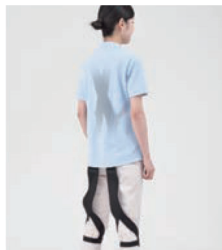

락쿠니에를 선택하는 6가지 포인트

1 경이적인 가벼움

기능성을 특화하여 불필요한 소재를 최대한 제거하여 놀라울 정도의 경량화를 실현하였습니다.

2 탈착이 간편

한번 자신에게 알맞게 조정해두면, 30초 만에 간편하게 장착이 가능합니다.

3 떨어지지 않는 신축력

신축력이 뛰어난 특수한 탄성 소재는 5만회의 신축을 반복하여도 약 90%의 장력을 유지합니다

※촬영을 위해 의류 위에 착용하였습니다.

락쿠니에가 허리를 지켜주는 원리

허리 굽힘 시에만 지지력 발생

락쿠니에는 허리굽힘 시, 등의 퍼짐으로 발생하는 탄성섬유의 장력으로 허리를 받쳐주는 근육의 부담을 줄일 수 있습니다. 허리를 굽히지 않을 때나 몸을 비틀 시에는 지지력이 발생하지 않기 때문에 과도한 지원에 의한 근력의 저하를 방지합니다.

척추기립근의 부담

평균 **17%** 경감

대퇴이두근의 부담

평균 **17%** 경감

확실한 서포트 효과

「樂」으로 연결되는 2개의 근육을 서포트

화물(남성10kg, 여성6kg)을 무릎에서 허리 높이로 물건을 들어 올리는 실험에서, 락쿠니에를 착용함으로써 인하여 허리를 굽힌 자세를 지지하여 척추기립근과 대퇴부이두근의 부담이 평균 17% 경감되는 것이 입증 되었습니다. 두 곳의 근육이 서포트 됨으로써 허리 굽힘 작업이 손쉬워 집니다.

※모리타 홀딩스 기술연구소 조사