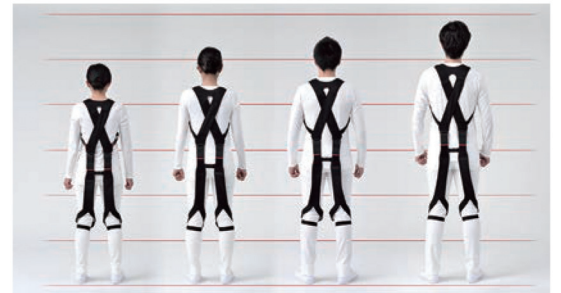

知 + 想 + 技. 진화를 계속하는 제품

3사의 강력한 연계로 진화

락쿠니에는 「게이오대학 야마자키 교수」의 서포트 이론에 근거하여 「주식회사 모리타홀딩스」, 「다이아공업 주식회사」의 3사가 연계하여 2012년에 탄생하였으며, 2015년 제2세대로 진화하였습니다.

게이오 대학 명예교수
야마자키 교수

사양

사이즈	XS	S	M	L
신장 (cm)	148~157	157~166	166~175	175~184
가슴둘레 (cm)	72~101	72~101	76~106	80~111
색상	검은색			
소재	나이론·폴리우렌탄·폴리에스테일·폴리프로필렌·폴리아세타르			