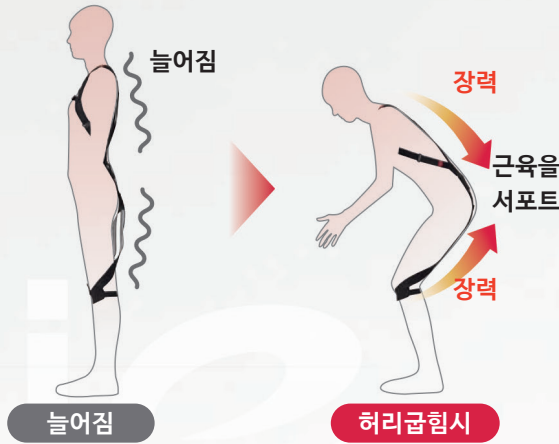

「rakunie / 락쿠니에」는 주식회사 모리타홀딩스의 등록상표입니다.

허리가 **楽**, 동작도 **楽**! 언제나 힘들었던 허리 굽힘 작업이 바뀝니다.

이 자세가 가장
위험합니다!

허리에 부담이 큰 굽힘 자세

허리굽힘 자세를 유지하기 위해서는 체중의 약 65%에 해당하는 상반신을 근육의 힘으로 지탱하여야 합니다. 예를 들면 40도의 허리굽힘 자세에 필요한 등 근육은 체중의 약 1.5배로, 빈번한 허리 굽힘 자세는 근육의 피로 축적으로 이어집니다.

락쿠니에를 선택하는 6가지 포인트

1 경이적인 가벼움

기능성을 특화하여 불필요한 소재를 최대한 제거하여 놀라울 정도의 경량화를 실현하였습니다.

2 탈착이 간편

한번 자신에게 알맞게 조정해두면, 30초 만에 간편하게 장착이 가능합니다.

3 떨어지지 않는 신축력

신축력이 뛰어난 특수한 탄성 소재는 5만회의 신축을 반복하여도 약 90%의 장력을 유지합니다

※촬영을 위해 의류 위에 착용하였습니다.

락쿠니에가 허리를 지켜주는 원리

허리 굽힘 시에만 지지력 발생

락쿠니에는 허리굽힘 시, 등의 퍼짐으로 발생하는 탄성섬유의 장력으로 허리를 받쳐주는 근육의 부담을 줄일 수 있습니다. 허리를 굽히지 않을 때나 몸을 비틀 시에는 지지력이 발생하지 않기 때문에 과도한 지원에 의한 근력의 저하를 방지합니다.

척추기립근의 부담

평균 **17%** 경감

대퇴이두근의 부담

평균 **17%** 경감

확실한 서포트 효과

「樂」으로 연결되는 2개의 근육을 서포트

화물(남성10kg, 여성6kg)을 무릎에서 허리 높이로 물건을 들어 올리는 실험에서, 락쿠니에를 착용함으로써 인하여 허리를 굽힌 자세를 지지하여 척추기립근과 대퇴부이두근의 부담이 평균 17% 경감되는 것이 입증 되었습니다. 두 곳의 근육이 서포트 됨으로써 허리 굽힘 작업이 손쉬워 집니다.

※모리타 홀딩스 기술연구소 조사