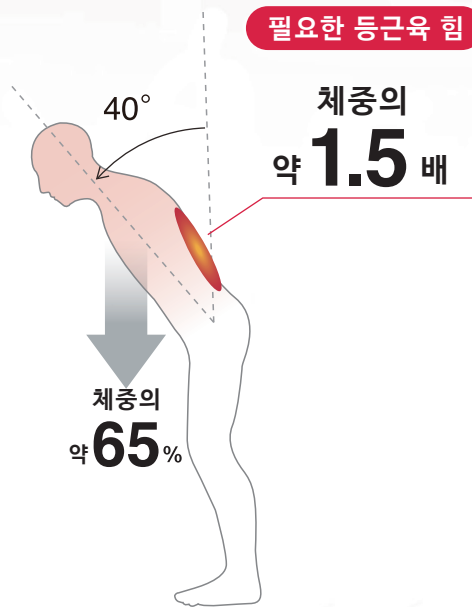

「rakunie / 락쿠니에」는 주식회사 모리타홀딩스의 등록상표입니다.

허리가 **楽**, 동작도 **楽**! 언제나 힘들었던 허리 굽힘 작업이 바뀝니다.

이 자세가 가장
위험합니다!

허리에 부담이 큰 굽힘 자세

허리굽힘 자세를 유지하기 위해서는 체중의 약 65%에 해당하는 상반신을 근육의 힘으로 지탱하여야 합니다. 예를 들면 40도의 허리굽힘 자세에 필요한 등 근육은 체중의 약 1.5배로, 빈번한 허리 굽힘 자세는 근육의 피로 축적으로 이어집니다.